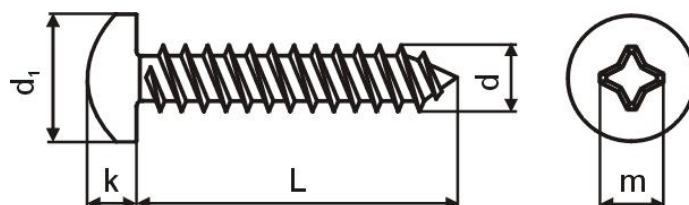

# Šroub do plechu s půlkulatou hlavou a drážkou PHILLIPS

NEREZ A2

DIN: 7981 C

ČSN: 021235

ISO: 7049

dxL	d1	k max.	č. hrotu /BIT/	kód Fastek
<b>2,2x4,5</b>	4,2	1,8	PH 1	8052204-A2
<b>2,2x6,5</b>	4,2	1,8	PH 1	8052206-A2
<b>2,2x9,5</b>	4,2	1,8	PH 1	8052209-A2
<b>2,2x13</b>	4,2	1,8	PH 1	8052213-A2
<b>2,2x16</b>	4,2	1,8	PH 1	8052216-A2
<b>2,2x19</b>	4,2	1,8	PH 1	8052219-A2